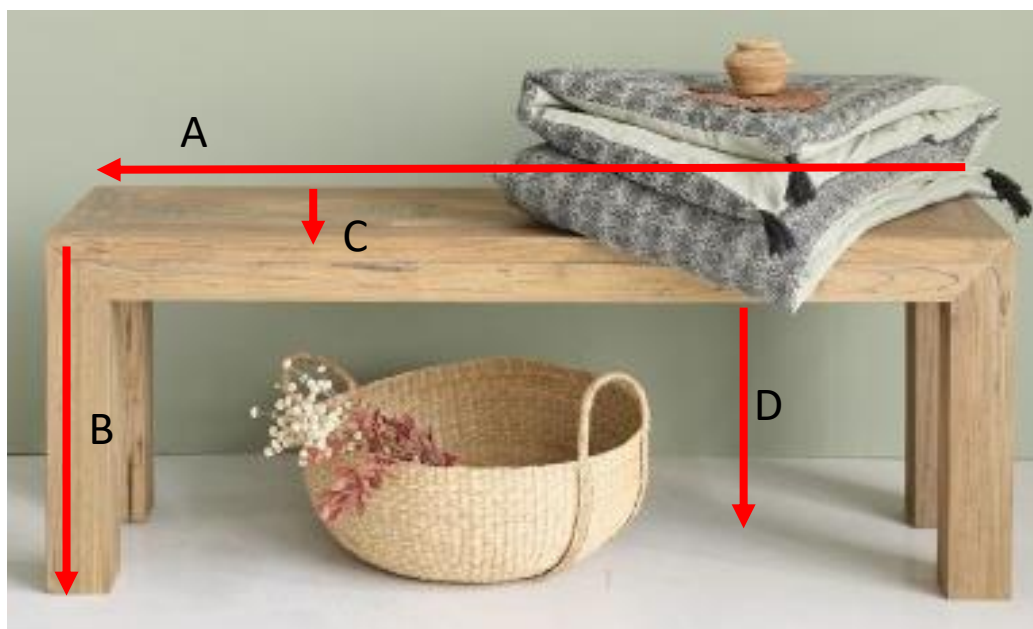

## Banc en bois de teck recyclé 120 CARGO Référence : 955

A = 120 cm  
B = 45 cm  
C = 35 cm  
D = 37 cm

a = 130 cm  
b = 100 cm  
c = 40 cm