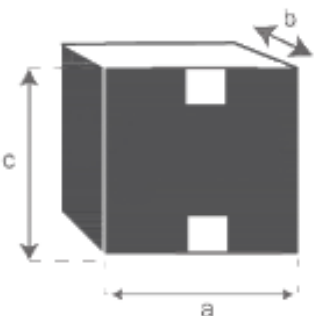

## Banc en bois de teck recyclé 120 CARGO Référence : 955

A = 120 cm  
B = 45 cm  
C = 35 cm  
D = 37 cm

a = 130 cm  
b = 100 cm  
c = 40 cm