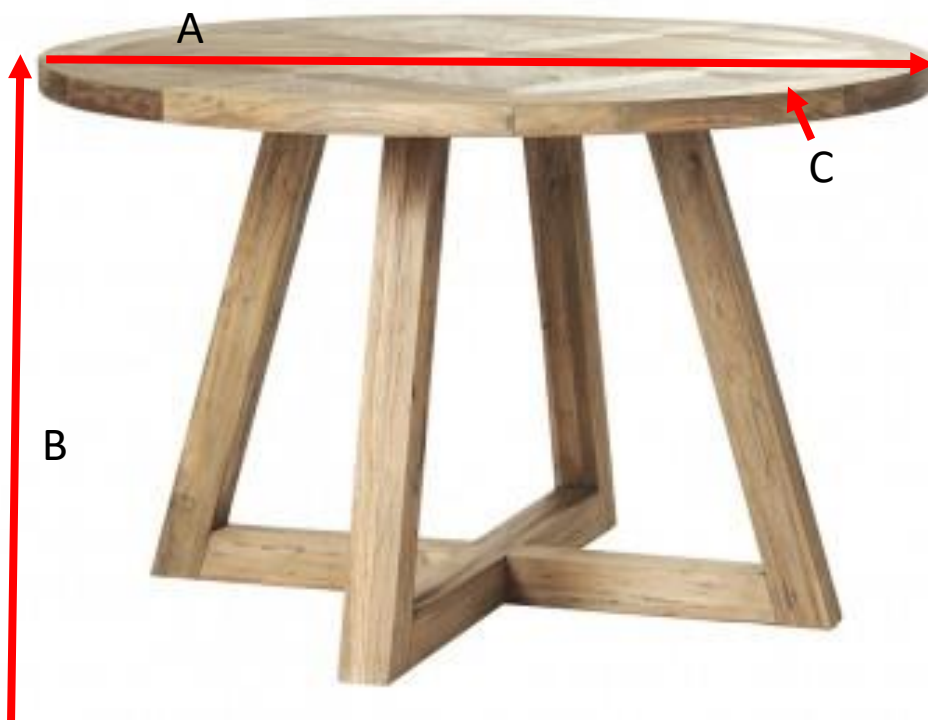

Table ronde en bois de teck recyclé 4 personnes CARGO
Référence : 956

A = 120 cm
B = 76 cm
C = 7 cm

a = 130 cm
b = 130 cm
C = 80 cm