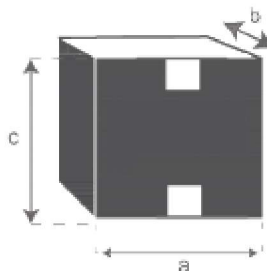

## Table basse en bois de teck recyclé 120 CARGO

Référence : 974

A = 120 cm  
B = 60 cm  
C = 30 cm  
D = 10 cm  
E = 10 cm

a = 123 cm  
b = 63 cm  
c = 33 cm