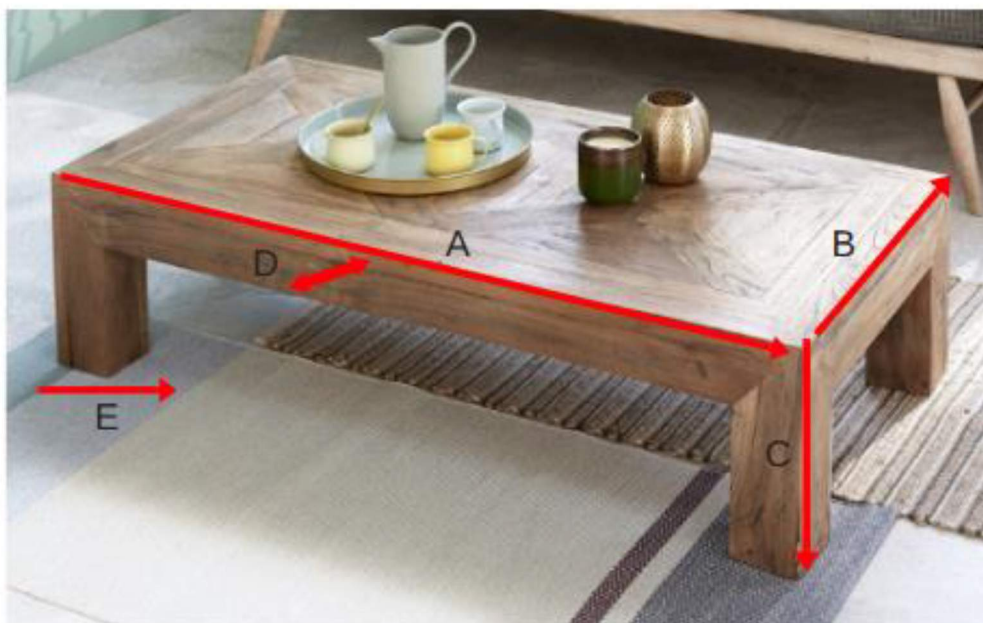

## Table basse en bois de teck recyclé 120 CARGO

Référence : 974

A = 120 cm  
B = 60 cm  
C = 30 cm  
D = 10 cm  
E = 10 cm

a = 123 cm  
b = 63 cm  
c = 33 cm