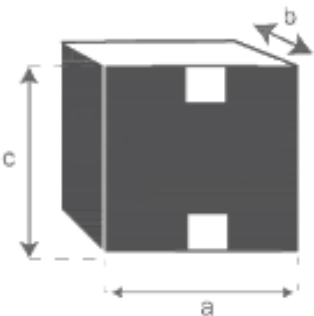

**Banc de jardin arrondi en teck massif 150 cm avec
coussin BARI**
Référence : BDJ0002

A = 150 cm
B = 60 cm
C = 85 cm
D = 45 cm
E = 50 cm
F = 40 cm

a = 153 cm
b = 88 cm
c = 63 cm