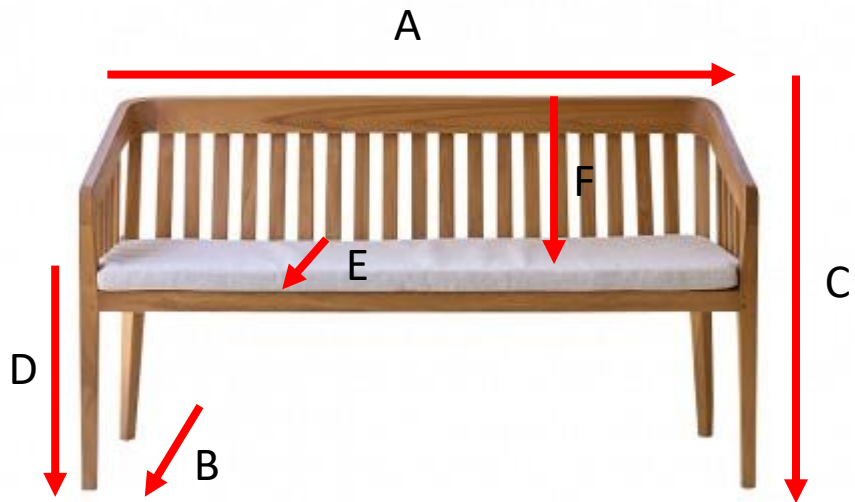

**Banc de jardin arrondi en teck massif 150 cm avec
coussin BARI**
Référence : BDJ0002

A = 150 cm
B = 60 cm
C = 85 cm
D = 45 cm
E = 50 cm
F = 40 cm

a = 153 cm
b = 88 cm
c = 63 cm