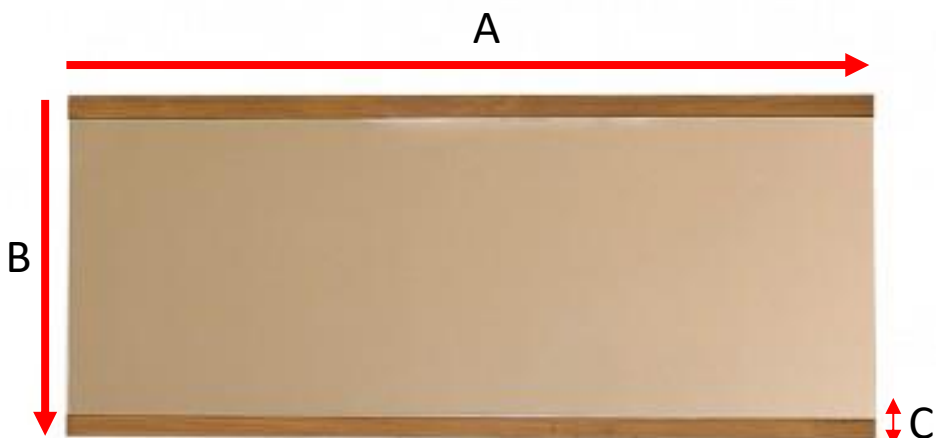

Miroir en teck recyclé massif 140x60 cm NAHELE

Référence : MIR0005

A = 140 cm

B = 60 cm

C = 4 cm

a = 85 cm

b = 66 cm

c = 9 cm