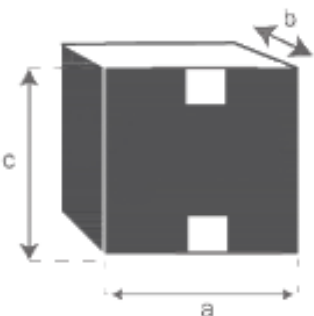

Miroir en teck recyclé massif 140x60 cm NAHELE

Référence : MIR0005

A = 140 cm

B = 60 cm

C = 4 cm

a = 85 cm

b = 66 cm

c = 9 cm