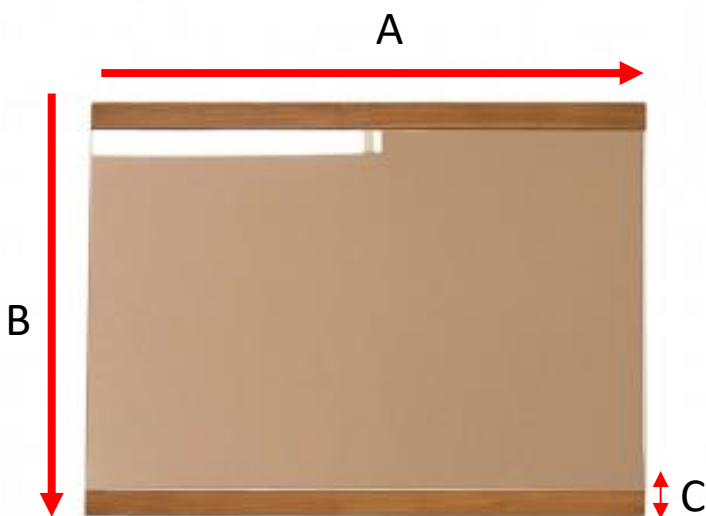

Miroir en teck recyclé massif 80x60 cm NAHELE

Référence : MIR0006

A = 80 cm

B = 60 cm

C = 4 cm

a = 85 cm

b = 65 cm

c = 9 cm