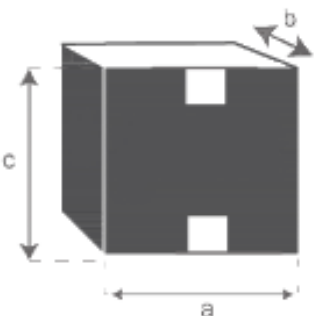

Miroir en teck recyclé massif 80x60 cm NAHELE

Référence : MIR0006

A = 80 cm

B = 60 cm

C = 4 cm

a = 85 cm

b = 65 cm

c = 9 cm