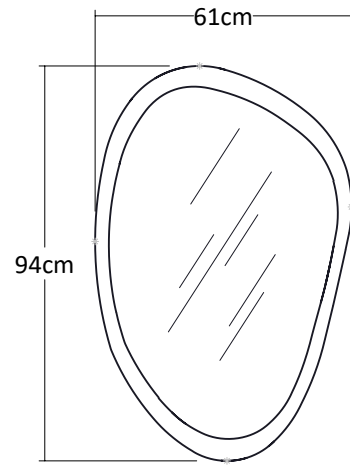

B E R A H
G E T A H

Ref. MIR0007

2,5cm