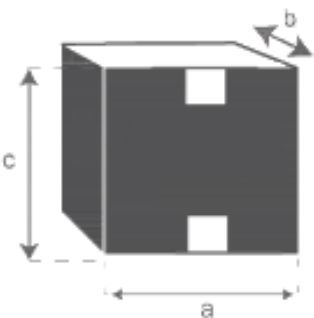

Meuble sous vasque en teck massif recyclé 82 cm

NAHELE

Référence : MSV0005

A = 82 cm

B = 80 cm

C = 50 cm

D = 62 cm

E = 16 cm

F = 26 cm

a = 87 cm

b = 85 cm

c = 55 cm