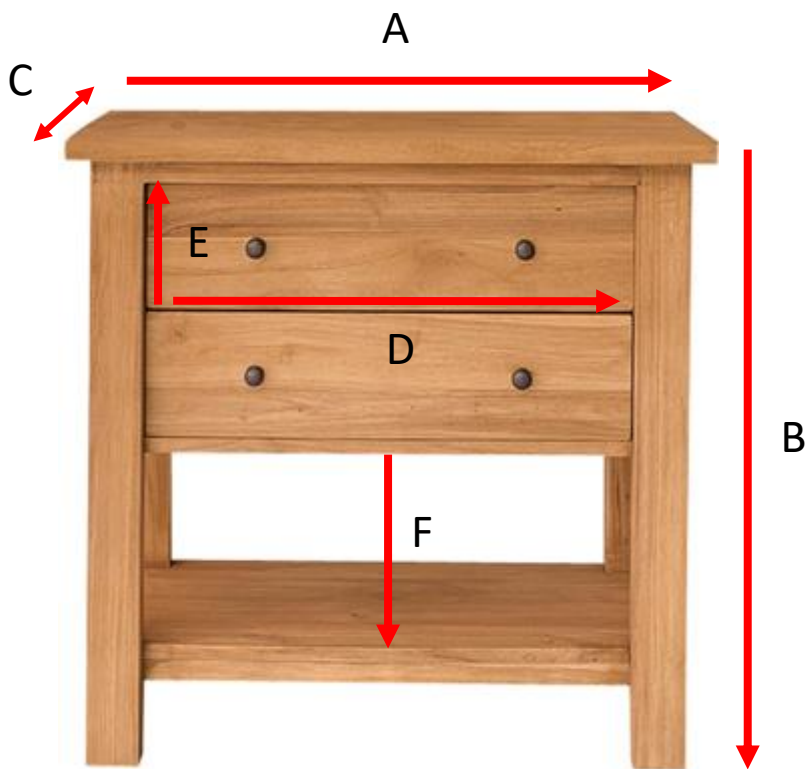

Meuble sous vasque en teck massif recyclé 82 cm

NAHELE

Référence : MSV0005

A = 82 cm

B = 80 cm

C = 50 cm

D = 62 cm

E = 16 cm

F = 26 cm

a = 87 cm

b = 85 cm

c = 55 cm