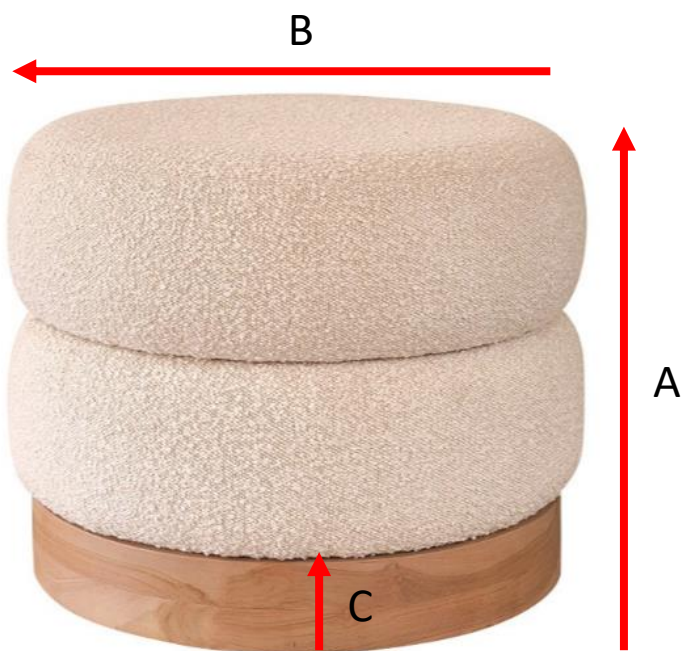

Pouf en teck massif et tissu bouclette blanc diamètre 55
cm SERENE
Référence : POU0001

A = 42 cm
B = 54 cm
C = 8 cm

a = 56 cm
b = 55 cm
c = 45 cm