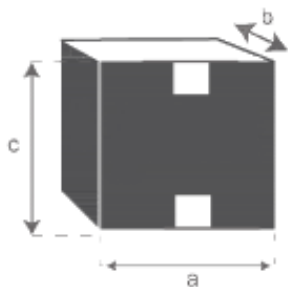

Pouf en teck massif et tissu bouclette blanc diamètre 55
cm SERENE
Référence : POU0001

A = 42 cm
B = 54 cm
C = 8 cm

a = 56 cm
b = 55 cm
c = 45 cm