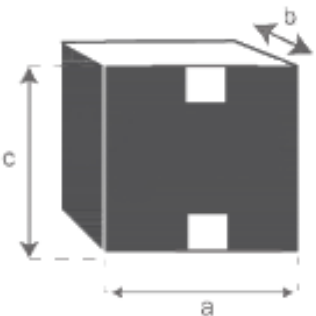

**Tabouret en teck massif ASSISE BOUCLETTE 65 cm AMBRE**  
Référence : TCB0001

A = 67 cm  
B = 48 cm  
C = 35 cm  
D = 21 cm  
(hauteur du  
repose pied)

a = 70 cm  
b = 37 cm  
c = 50 cm