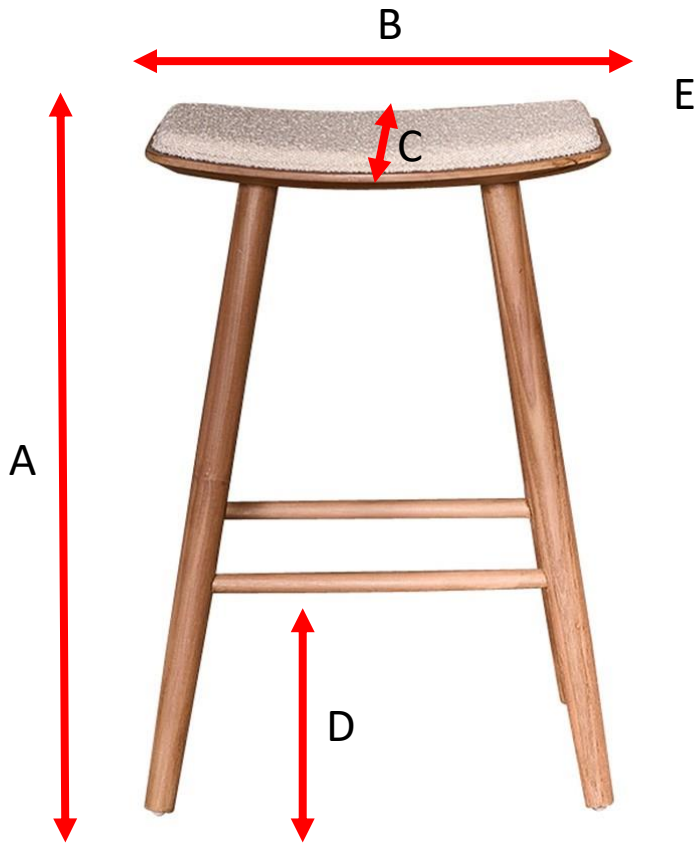

**Tabouret en teck massif ASSISE BOUCLETTE 65 cm AMBRE**  
Référence : TCB0001

A = 67 cm  
B = 48 cm  
C = 35 cm  
D = 21 cm  
(hauteur du  
repose pied)

a = 70 cm  
b = 37 cm  
c = 50 cm